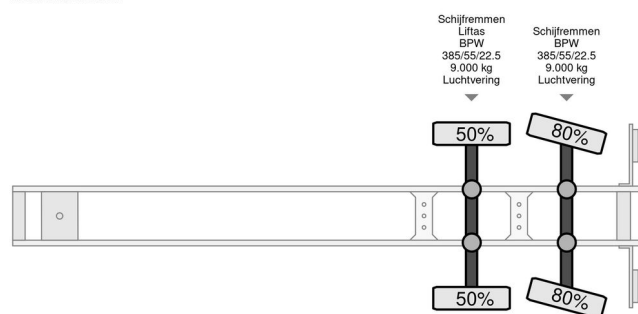

CUPPERS VO 12-18 ASL

ALLGEMEINE INFORMATIONEN

Marke	CUPPERS
Typ	VO 12-18 ASL
Baujahr	2009
Konstruktion	Viehtransport

TECHNISCHE INFORMATIONEN

Datum der Erstzulassung	28-04-2009
Nummernschild	OK-32-VS
Gewicht	10.800 kg
Nutzlast	28.200 kg
Bruttogewicht	39.000 kg
Radstand	761
Länge	1.143 cm
Breite	260 cm
Höhe	400 cm

CUPPERS VO 12-18 ASL VO 12-18 ASL

Referenznummer: OK32VS

ZUBEHÖR

- 2 Fußboden • 3 Fußboden • 4 Fußboden • Aggregat • Antiblockiersystem • Fernbedienung • Futter türen • größer Stauraum • isoliertes Dach • Led Beleuchtung • Luftfederung • Lüfter • Scheibenbremsen • Trink wasser anlage

BESCHREIBUNG

Ladebordwand: Cuppers, Heckklappe, 1500 kg
Schäden: keines
Hersteller: Cuppers NL

Klimatisierter Transport.
Doppelt belüftet.
Kleventa-System.
Mit zusätzlichem Elektromotor.
Gesamtfläche 113 m².
Desinfektionssystem.