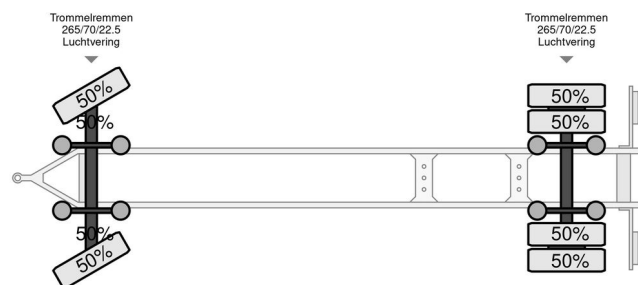

Jumbo MV 200 MMBS

ALLGEMEINE INFORMATIONEN

Marke	Jumbo
Typ	MV 200 MMBS
Baujahr	2007
Konstruktion	Viehtransport

TECHNISCHE INFORMATIONEN

Datum der Erstzulassung	30-06-2007
Nummernschild	LFJ-32-G

Jumbo MV 200 MMBS

Referenznummer: LFJ32G

ZUBEHÖR

- 2 Fußboden • 3 Fußboden • 4 Fußboden • Aggregat •
- Antiblockiersystem • Diagonale Ecke • größer Stauraum •
- Hebebühne • Klappböden • Klappdach • Led Beleuchtung
- Luftfederung • Lüfter • Schieben

BESCHREIBUNG