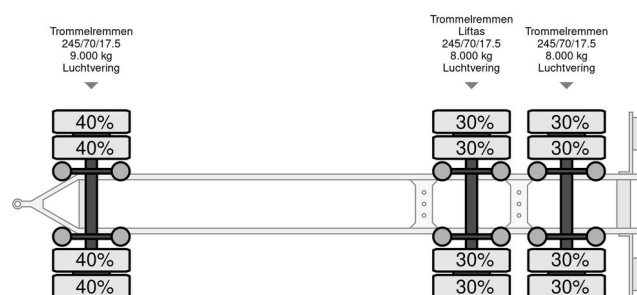

Pezzaioli RBA31 - 1997 - Cattle transport

ALLGEMEINE INFORMATIONEN

Marke	Pezzaioli
Typ	RBA31 - 1997 - Cattle transport
Baujahr	1997
Konstruktion	Viehtransport

TECHNISCHE INFORMATIONEN

Datum der Erstzulassung	11-11-1997
Nummernschild	WV-NR-22
Gewicht	8.860 kg
Nutzlast	15.140 kg
Bruttogewicht	24.000 kg
Radstand	605
Länge	8.100 cm
Breite	254 cm
Höhe	400 cm

Pezzaioli RBA31 - 1997 - Cattle transport

Referenznummer: WVN22

ZUBEHÖR

- 2 Fußboden • 3 Fußboden • Antiblockiersystem • Durchlade systeem • größer Stauraum • Hecktüren • Hubdach • Hydraulische Boden • Luftfederung • Lüfter • Reserverad • Trink wasser anlage

BESCHREIBUNG

3 Lagen Schafe, 2 Lagen Kühe,
Schöner Anhänger für den Agrarverkehr