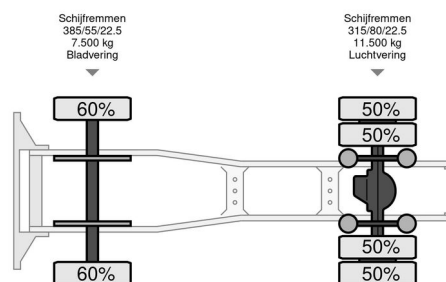

Iveco 190.48

GENERAL INFORMATION

Make	Iveco
Type	190.48
Year	2002
Mileage	820.000 km
Construction	Standard tractor
Emissionclass	3

TECHNICAL INFORMATION

First registration date	26-02-2002
License plate	13-BVB-2
Fuel	Diesel
Transmission	Automatic
Axle configuration	4x2
Weight	7.800 kg
Load capacity	10.200 kg
Gross weight	18.000 kg
Cylinder count	6
Power kw	353
Power hp	480
Wheelbase	380
Length	623 cm
Width	250 cm
Height	385 cm

Iveco Eurostar 190.48

4x2

Referentienummer: 13BVB2

DESCRIPTION

Prachtig mooie auto, in nieuwstaat