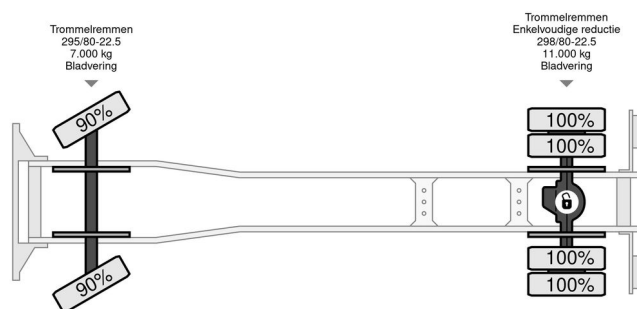

Scania P82M NIEUWSTAAT

GENERAL INFORMATION

Make	Scania
Type	P82M NIEUWSTAAT
Year	1986
Mileage	594.519 km
Construction	Truck-mounted crane

TECHNICAL INFORMATION

First registration date	30-06-1986
License plate	BS-84-JH
Fuel	Diesel
Transmission	Manual
Axle configuration	4x2
Weight	9.580 kg
Load capacity	8.420 kg
Gross weight	18.000 kg
Power kw	155
Power hp	211
Crane brand	hiab
Crane type	090A
Crane construction year	1994
Crane position	Behind the cabin
Lifting height	5 cm

Scania P82 P82M NIEUWSTAAT

4x2

Referentienummer: B584JH

DESCRIPTION

NIEUWSTAAT
geen 2e van te vinden.
alles werkt naar behoren
roterende grijpbak