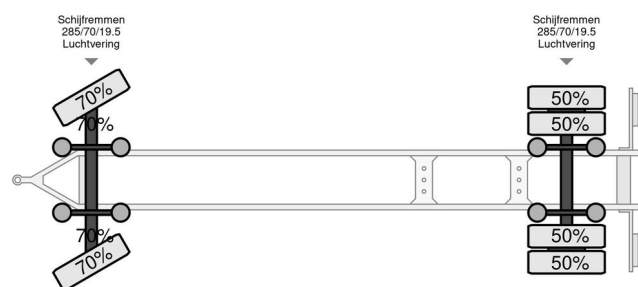

Berdex A 8000

INFORMACIÓN GENERAL

Marca	Berdex
Tipo	A 8000
Año de construcción	2007
Construcción	Transporte de ganado

INFORMACIÓN TÉCNICA

Primera fecha de registro	30-06-2007
Placa de matrícula	LDZ-72-S
Peso vacío	7.800 kg
Peso de carga	20.000 kg
Maximo peso	27.800 kg
Distancia entre ejes	530
Longitud	700 cm
Anchura	255 cm
Altura	400 cm

Berdex A 8000 A 8000

Referentienummer: LDZ72S

ACCESORIOS

- ABS

DESCRIPCIÓN

Trampilla elevadora: Berdex, válvula de cierre trasera, 1750 kg

Fabricante: Berdex NL