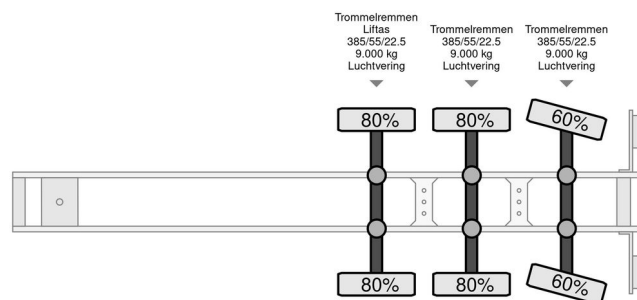

### INFORMACIÓN GENERAL

Marca	CUPPERS
Tipo	LVO 12-27
Año de construcción	2009
Construcción	Transporte de ganado

### INFORMACIÓN TÉCNICA

Primera fecha de registro	05-10-2009
Placa de matrícula	OK-41-XX
Peso vacío	11.480 kg
Peso de carga	27.520 kg
Maximo peso	39.000 kg
Distancia entre ejes	941

CUPPERS LVO 12-27

Referentienummer: OK41XX