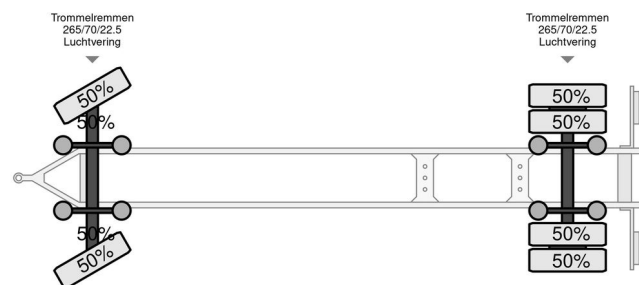

Jumbo MV 200 MMBS

INFORMACIÓN GENERAL

Marca	Jumbo
Tipo	MV 200 MMBS
Año de construcción	2007
Construcción	Transporte de ganado

INFORMACIÓN TÉCNICA

Primera fecha de registro	30-06-2007
Placa de matrícula	LFJ-32-G

COMPANJEN

Jumbo MV 200 MMBS

Referentienummer: LFJ32G

ACCESORIOS

- ABS

DESCRIPCIÓN