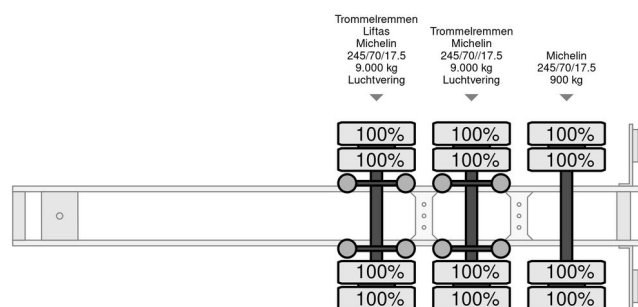

Pezzaioli SBA 31 U - NEW - Michelin tires NEW

ACCESORIOS

- ABS

DESCRIPCIÓN

Daños: ninguno
Fabricante: Pezzaioli IT
Responsable UE: Companjen Bedrijfswagens bv Zonnekracht
12 7671RP Vriezenveen, NL +31546574055
www.companjen.nl info@companjen.nl

Ventiladores de suministro y extracción, con 2 velocidades conmutables: 100% y 50%. Preparado para el tipo 2. Incluye una rueda de repuesto.

Ejes BPW.

Puerta trasera abatible, intermitentes dinámicos, conector NATO + REMA.

4 baterías.

Más fotos: verlas en www.companjen.nl.

Neumáticos Michelin.