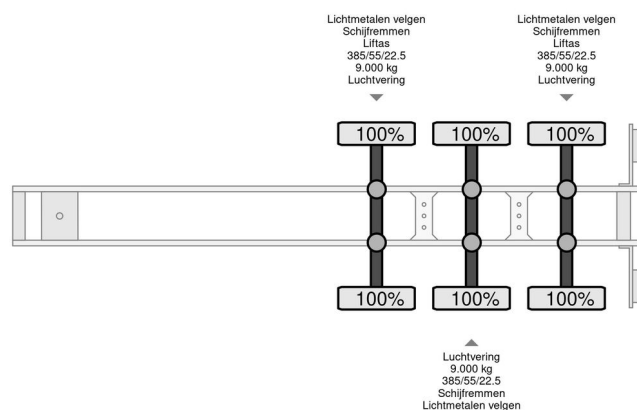

Pezzaioli SBA 63 S - NEW

INFORMACIÓN GENERAL

Marca	Pezzaioli
Tipo	SBA 63 S - NEW
Año de construcción	2026
Construcción	Transporte de ganado

INFORMACIÓN TÉCNICA

Peso vacío	10.000 kg
Peso de carga	29.000 kg
Maximo peso	39.000 kg
Distancia entre ejes	9.040
Longitud	1.400 cm
Anchura	2.550 cm
Altura	4.000 cm

Pezzaioli SBA 63 S - NEW

ACCESORIOS

- ABS
- Llantas ligeras

DESCRIPCIÓN

Deze nieuwe Pezzaioli heeft 3 lagen klapvloeren met een inloop van 1.80mtr. tussenhoogte per vloer 90 cm geïsoleerd hydraulisch hef dak.
 aan beide zijden drinkinstallatie en watervernevelaar.
 beide zijden ventilatoren blazend en afzuigen. je kunt rijden met schuiven dicht en de ventilatoren aan.
 de laadklep is voorzien van polyester coating met een uitschuifbaar deel voor een betere inloop.
 grote inspectiedeuren voor het verzorgen van de dieren.
 grote opslagruimte voor zaagsel en voer.
 2 lift assen