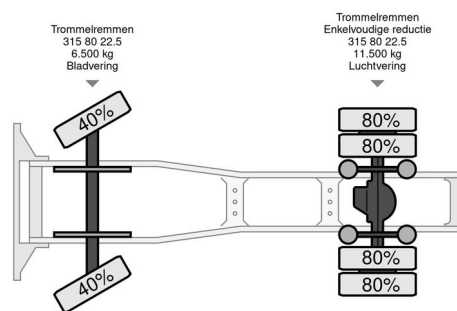

ACCESORIOS

- Cabina de dormir
- Freno de motor reforzado
- Limitador de velocidad

DESCRIPCIÓN

Motor loopt als nieuw!