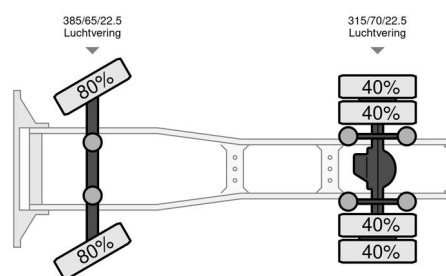

ACCESORIOS

- ABS
- Aire acondicionado
- Asientos con suspensión neumática
- Asistente de mantenimiento de carril
- Cabina de dormir
- Caja de herramientas
- Cierre central de puertas
- Control de crucero adaptativo
- Control de estabilidad
- Cruise control
- Cámara de visión trasera
- Espejos calefactables
- Iluminación de xenón
- Limitador de velocidad
- Luces brillantes
- Luces de niebla
- Nevera
- Parasol
- PTO
- Sistema de navegación
- Spoiler para el techo
- Tanque de combustible de aluminio
- Ventanas electrónicas

DESCRIPCIÓN

Camión en excelente estado, listo para uso inmediato.
Volquete hidráulico.
Toma de fuerza (PTO). Piso móvil.