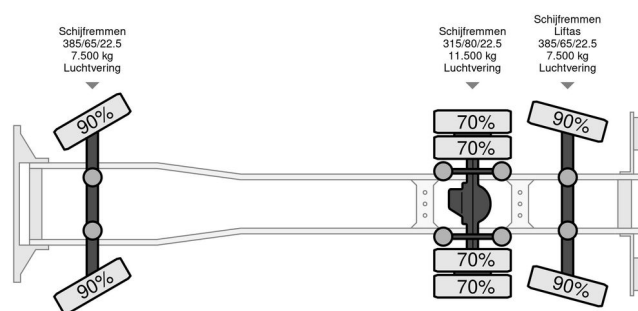

ACCESORIOS

- ABS
- Aire acondicionado
- Asientos con suspensión neumática
- Asistente de mantenimiento de carril
- Bajo Ruido
- Cabina de dormir
- Cierre central de puertas
- Cruise control
- Espejos calefactables
- Limitador de velocidad
- Luces brillantes
- Nevera
- Ordenador de a bordo
- Puerta lateral
- Spoiler para el techo
- Tanque de combustible de aluminio
- Ventanas electrónicas

DESCRIPCIÓN