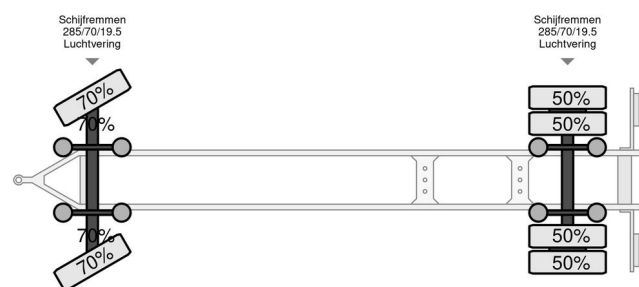

Berdex A 8000

INFORMACJE OGÓLNE

Zrobi?	Berdex
Typ	A 8000
Rok	2007
Budowa	Transport zwierząt

INFORMACJE TECHNICZNE

Pierwsza data rejestracji	30-06-2007
Tablica rejestracyjna	LDZ-72-S
Waga	7.800 kg
No?no??	20.000 kg
Waga brutto	27.800 kg
Rozstaw osi	530
D?ugo??	700 cm
Szeroko??	255 cm
Wysoko??	400 cm

COMPANJEN

Berdex A 8000 A 8000

Referentienummer: LDZ72S

AKCESORIA

OPIS

Kłapa za?adunkowa: Berdex, kłapa tylna, 1750 kg
Producent: Berdex NL