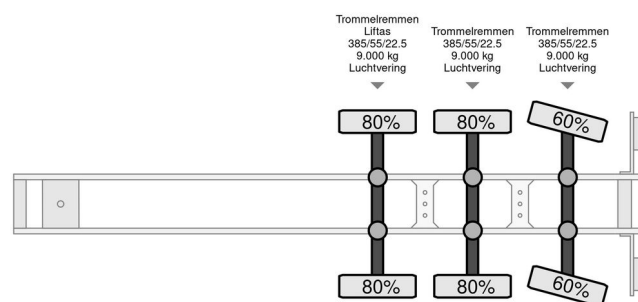

CUPPERS LVO 12-27

INFORMACJE OGÓLNE

Zrobi?	CUPPERS
Typ	LVO 12-27
Rok	2009
Budowa	Transport zwierz?t

INFORMACJE TECHNICZNE

Pierwsza data rejestracji	05-10-2009
Tablica rejestracyjna	OK-41-XX
Waga	11.480 kg
No?no??	27.520 kg
Waga brutto	39.000 kg
Rozstaw osi	941

CUPPERS LVO 12-27

Referentienummer: OK41XX

AKCESORIA

OPIS

Producent: Cuppers NL

103m2