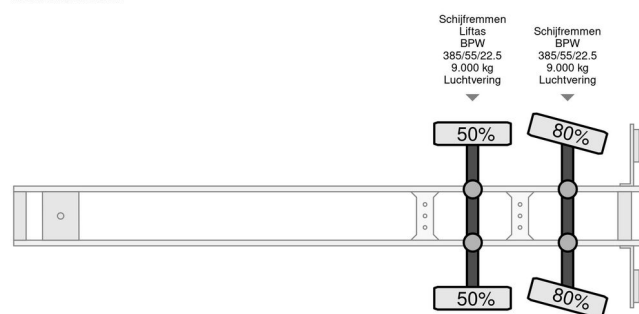

CUPPERS VO 12-18 ASL

INFORMACJE OGÓLNE

Zrobi?	CUPPERS
Typ	VO 12-18 ASL
Rok	2009
Budowa	Transport zwierz?t

INFORMACJE TECHNICZNE

Pierwsza data rejestracji	28-04-2009
Tablica rejestracyjna	OK-32-VS
Waga	10.800 kg
No?no??	28.200 kg
Waga brutto	39.000 kg
Rozstaw osi	761
D?ugo??	1.143 cm
Szeroko??	260 cm
Wysoko??	400 cm

CUPPERS VO 12-18 ASL VO 12-18 ASL

Referentienummer: OK32VS

AKCESORIA

OPIS

Kłapa za?adunkowa: Cuppers, kłapa tylna, 1500 kg
Uszkodzenia: brak
Producent: Cuppers NL