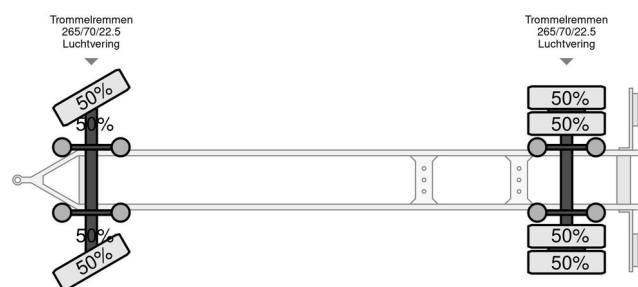

Jumbo MV 200 MMBS

INFORMACJE OGÓLNE

Zrobi?	Jumbo
Typ	MV 200 MMBS
Rok	2007
Budowa	Transport zwierząt

INFORMACJE TECHNICZNE

Pierwsza data rejestracji	30-06-2007
Tablica rejestracyjna	LFJ-32-G

Jumbo MV 200 MMBS

Referenznummer: LFJ32G

AKCESORIA

OPIS