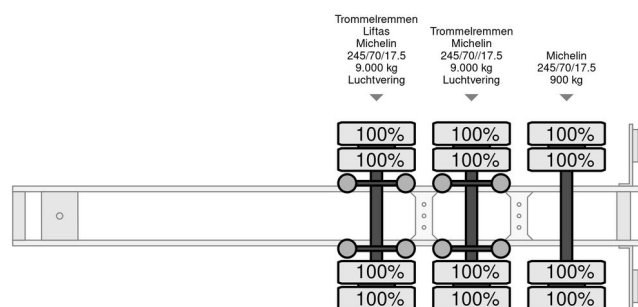

Pezzaioli SBA 31 U - NEW - Michelin tires NEW

AKCESORIA

OPIS

Uszkodzenia: brak
Producent: Pezzaioli IT
Odpowiedzialno?? UE: Companjen Bedrijfswagens bv
Zonnekracht 12 7671RP Vriezenveen, NL +31546574055
www.companjen.nl info@companjen.nl

Wentylatory nawiewne i wywiewne, 2-biegowe z mo?liwo?ci? prze??czania: 100% i 50%. Przygotowane do wersji typu 2. W zestawie 1 ko?o zapasowe.

Osie BPW,
Tylnie drzwi wahad?owe, dynamiczne kierunkowskazy,
z??cze NATO + REMA.

4 akumulatory.

Wi?cej zdj???: zobacz je na www.companjen.nl

Opony Michelin