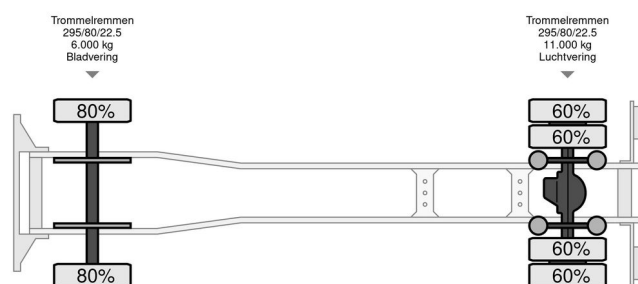

Scania P 82 M

INFORMACJE OGÓLNE

Zrobi?	Scania
Typ	P 82 M
Rok	1988
Przebieg	709.891 km
Budowa	Zamknięta skrzynia

INFORMACJE TECHNICZNE

Pierwsza data rejestracji	28-03-1988
Tablica rejestracyjna	BZ-69-YK
Paliwo	Diesel
Transmisja	Podręcznik
Konfiguracja osi	4x2
Waga	9.440 kg
Nośność	7.560 kg
Waga brutto	17.000 kg
Liczba butli	6
Moc kw	162
Moc	220
Rozstaw osi	540
Długość	955 cm
Szerokość	254 cm

AKCESORIA

COMPANJEN

Scania PM 4X2 AL 60 100 P 82 M

Referentienummer: BZ69YK

OPIS

Kłapa załadunkowa: dhollandia, kłapa tylna