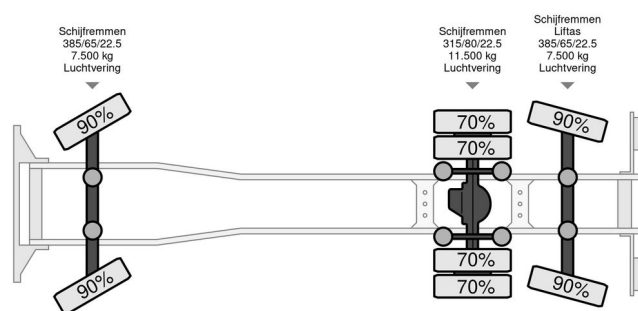

### INFORMACJE OGÓLNE

Zrobi?	Scania
Typ	R450
Rok	2021
Przebieg	539.378 km
Budowa	System BDF
Klasa emisji	6

### INFORMACJE TECHNICZNE

Pierwsza data rejestracji	13-10-2021
Paliwo	Diesel
Transmisja	Automatycznie
Konfiguracja osi	6x2
Waga	9.755 kg
Moc kw	331
Moc	450
Rozstaw osi	475

COMPANJEN

Scania R450 R450

6x2