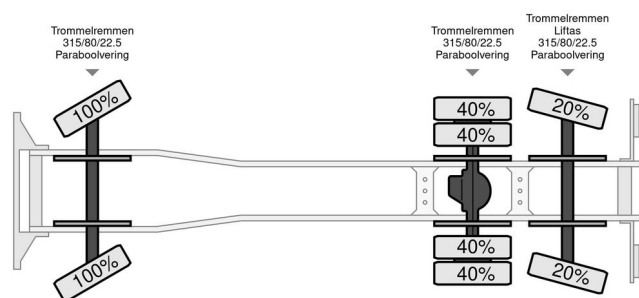

Volvo F 12.360 F 12.360 6x2

AKCESORIA

OPIS