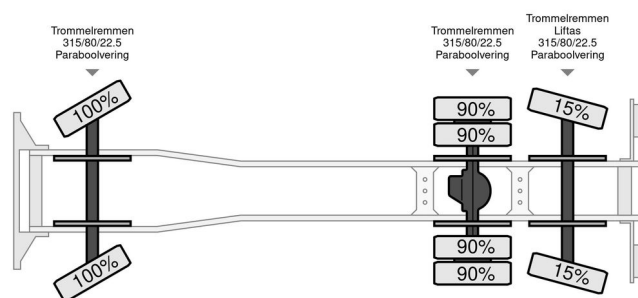

AKCESORIA

OPIS

Vuilnis opbouw: Bergom