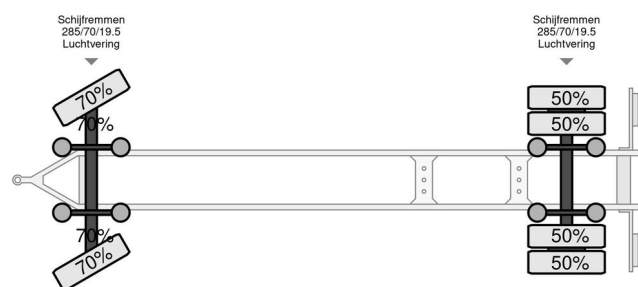

ACESSÓRIOS

DESCRIÇÃO

Monta-cargas: Berdex, monta-cargas, 1750 kg
Fabricante: Berdex NL