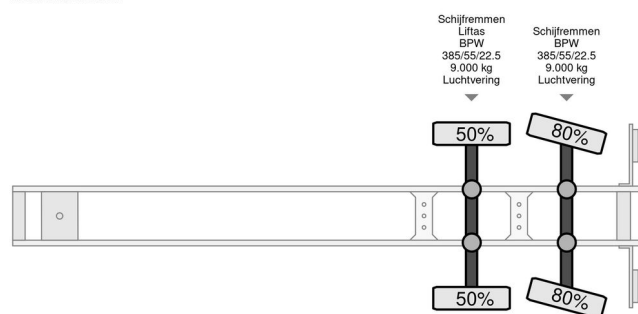

CUPPERS VO 12-18 ASL

INFORMAÇÃO GERAL

Marca	CUPPERS
Tipo	VO 12-18 ASL
Ano	2009
Construção	

INFORMAÇÃO TÉCNICA

Primeira data de registo	28-04-2009
Placa de carro	OK-32-VS
Peso	10.800 kg
Capacidade de carga	28.200 kg
Peso bruto	39.000 kg
Distância entre eixos	761
Comprimento	1.143 cm
Largura	260 cm
Altura	400 cm

CUPPERS VO 12-18 ASL VO 12-18 ASL

Referentienummer: OK32VS

ACESSÓRIOS

DESCRIÇÃO

Monta-cargas: Cuppers, monta-cargas, 1500 kg
Danos: nenhum
Fabricante: Cuppers NL