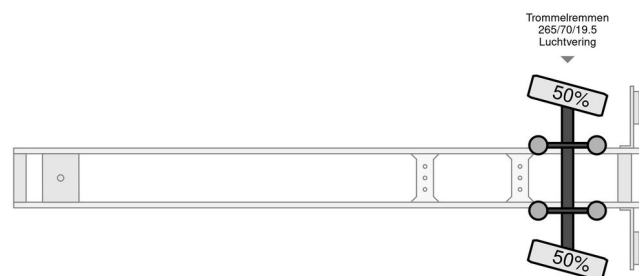

E.S.V.E O4/DA

ACESSÓRIOS

DESCRIÇÃO