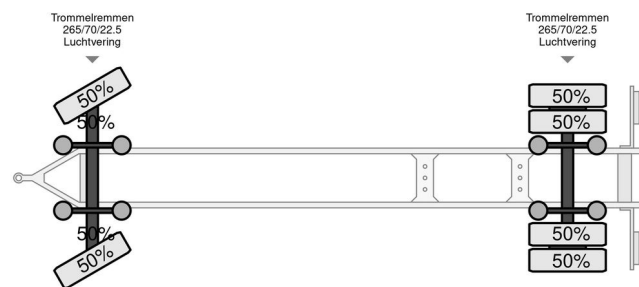

Jumbo MV 200 MMBS

INFORMAÇÃO GERAL

Marca	Jumbo
Tipo	MV 200 MMBS
Ano	2007
Construção	

INFORMAÇÃO TÉCNICA

Primeira data de registo	30-06-2007
Placa de carro	LFJ-32-G

Jumbo MV 200 MMBS

Referentienummer: LFJ32G