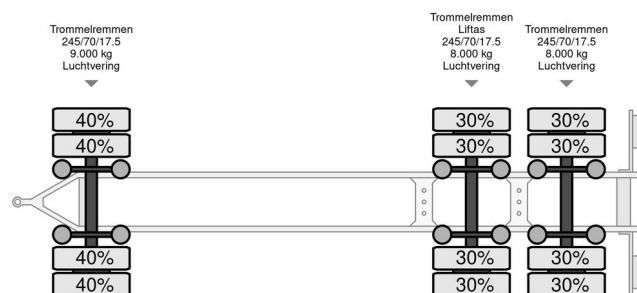

ACESSÓRIOS

DESCRIÇÃO

Danos: nenhum