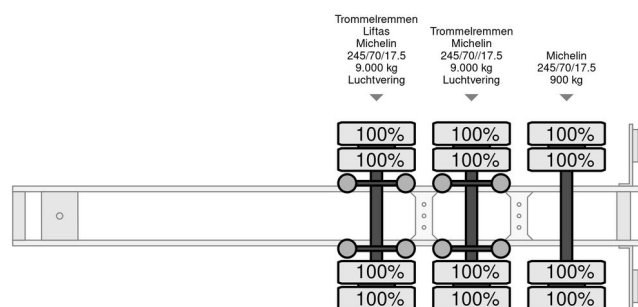

### INFORMAÇÃO TÉCNICA

Peso	13.000 kg
Capacidade de carga	26.500 kg
Peso bruto	39.500 kg
Distância entre eixos	919
Comprimento	1.360 cm
Largura	255 cm
Altura	400 cm

COMPANJEN

Pezzaioli SBA 31 U - NEW - Michelin tires NEW