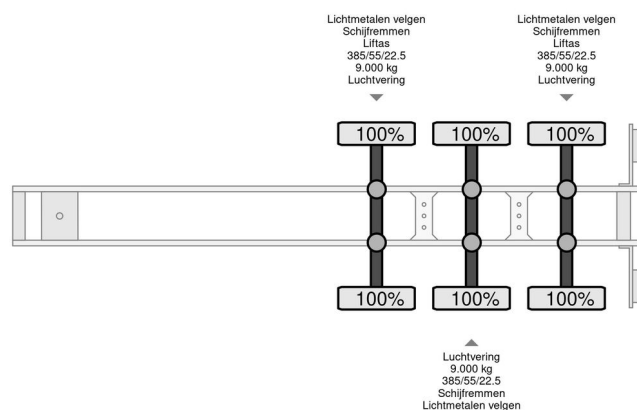

Pezzaioli SBA 63 S - NEW

INFORMAÇÃO GERAL

Marca	Pezzaioli
Tipo	SBA 63 S - NEW
Ano	2026
Construção	

INFORMAÇÃO TÉCNICA

Peso	10.000 kg
Capacidade de carga	29.000 kg
Peso bruto	39.000 kg
Distância entre eixos	9.040
Comprimento	1.400 cm
Largura	2.550 cm
Altura	4.000 cm

Pezzaioli SBA 63 S - NEW

ACESSÓRIOS

DESCRIÇÃO

Deze nieuwe Pezzaioli heeft 3 lagen klapvloeren met een inloop van 1.80mtr. tussenhoogte per vloer 90 cm geïsoleerd hydraulisch hef dak.
aan beide zijden drinkinstallatie en watervernevelaar.
beide zijden ventilatoren blazend en afzuigen. je kunt rijden met schuiven dicht en de ventilatoren aan.
de laadklep is voorzien van polyester coating met een uitschuifbaar deel voor een betere inloop.
grote inspectiedeuren voor het verzorgen van de dieren.
grote opslagruimte voor zaagsel en voer.
2 lift assen