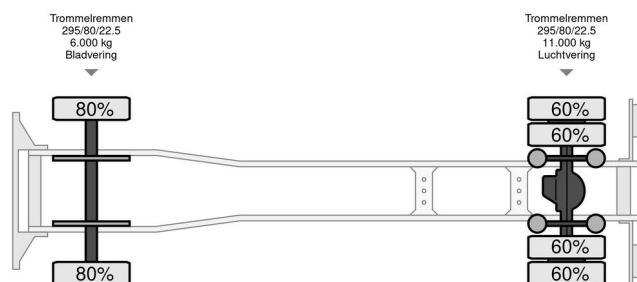

Scania P 82 M

INFORMAÇÃO GERAL

| | |
|---------------|------------|
| Marca | Scania |
| Tipo | P 82 M |
| Ano | 1988 |
| Quilometragem | 709.891 km |
| Construção | |

INFORMAÇÃO TÉCNICA

| | |
|--------------------------|------------|
| Primeira data de registo | 28-03-1988 |
| Placa de carro | BZ-69-YK |
| Combustível | Diesel |
| Transmissão | Manual |
| Configuração do eixo | 4x2 |
| Peso | 9.440 kg |
| Capacidade de carga | 7.560 kg |
| Peso bruto | 17.000 kg |
| Contagem de cilindros | 6 |
| Potência kw | 162 |
| Potência hp | 220 |
| Distância entre eixos | 540 |
| Comprimento | 955 cm |
| Largura | 254 cm |

ACESSÓRIOS

Scania PM 4X2 AL 60 100 P 82 M

Referentienummer: BZ69YK

DESCRIÇÃO

Monta-cargas: dhollandia, monta-cargas