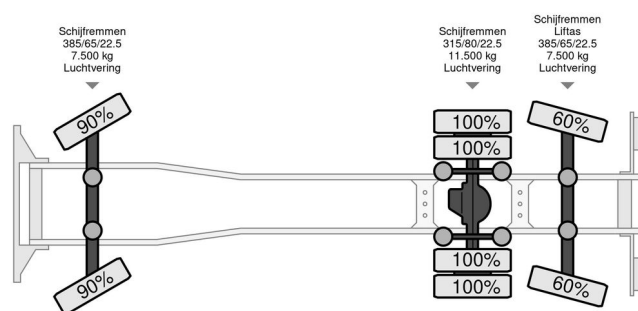

Scania R450

INFORMAÇÃO GERAL

Marca	Scania
Tipo	R450
Ano	2021
Quilometragem	531.611 km
Construção	
Classe de emissão	6

INFORMAÇÃO TÉCNICA

Primeira data de registo	13-10-2021
Combustível	Diesel
Transmissão	Automático
Configuração do eixo	6x2
Potência kw	331
Potência hp	450
Distância entre eixos	475

Scania R450 R450

6x2

ACESSÓRIOS

DESCRIÇÃO