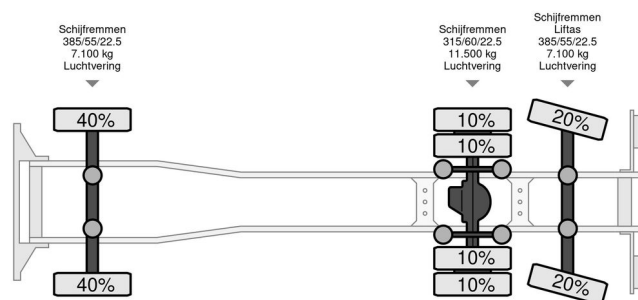

Scania R500 - 2006 - Retarder - Pezzaioli

INFORMAÇÃO GERAL

Marca	Scania
Tipo	R500 - 2006 - Retarder - Pezzaioli
Ano	2006
Quilometragem	1.364.272 km
Construção	
Classe de emissão	3

INFORMAÇÃO TÉCNICA

Primeira data de registo	25-04-2006
Placa de carro	59-BHH-4
Combustível	Diesel
Transmissão	Automático
Configuração do eixo	6x2
Peso	11.260 kg
Capacidade de carga	14.440 kg
Peso bruto	25.700 kg
Contagem de cilindros	8
Potência kw	368
Potência hp	500
Distância entre eixos	585
Comprimento	980 cm
Largura	255 cm

ACESSÓRIOS

COMPANJEN

Scania R500 V8 R500 - 2006 - Retarder - Pezzaioli

6x2

Referentienummer: 59BHH4

DESCRIÇÃO

Lengte van veebak 7.20mtr
 Pezzaioli opbouw