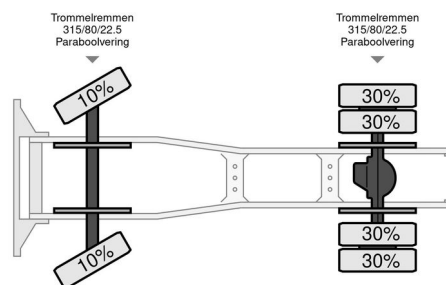

Volvo F12.360 Globetrotter

INFORMAÇÃO GERAL

Marca	Volvo
Tipo	F12.360 Globetrotter
Ano	1986
Quilometragem	770.980 km
Construção	

INFORMAÇÃO TÉCNICA

Primeira data de registo	10-06-1986
Combustível	Diesel
Transmissão	Manual
Configuração do eixo	4x2
Peso	7.015 kg
Capacidade de carga	18.570 kg
Peso bruto	40.000 kg
Contagem de cilindros	6
Potência kw	265
Potência hp	360

Volvo F 12.360 F12.360 Globetrotter

4x2

ACESSÓRIOS

DESCRIÇÃO

Een mooie Globetrotter, originele gordijnen, van binnen netjes.
voor de liefhebber.