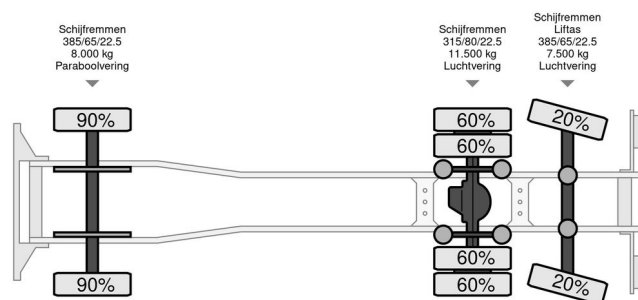

COMPANJEN

Volvo FH 12.460 FH 12-460 Chassis Cabine - 2004

6x2

Referentienummer: BPTG34