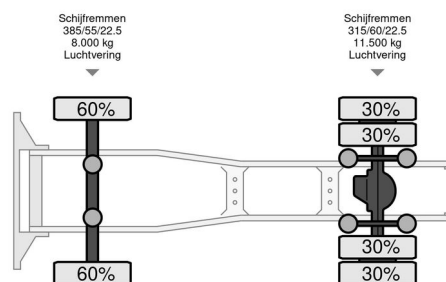

Volvo FH 460

INFORMAÇÃO GERAL

Marca	Volvo
Tipo	FH 460
Ano	2019
Quilometragem	434.961 km
Construção	
Classe de emissão	6

INFORMAÇÃO TÉCNICA

Primeira data de registo	25-07-2019
Placa de carro	59-BNP-6
Combustível	Diesel
Transmissão	Automático
Configuração do eixo	4x2
Peso	8.292 kg
Capacidade de carga	12.708 kg
Peso bruto	21.000 kg
Contagem de cilindros	6
Potência kw	345
Potência hp	469
Distância entre eixos	380

COMPANJEN

Volvo FH 460 FH 460

4x2

Referentienummer: 59BNP6

ACESSÓRIOS

- Controle de cruzeiro adaptativo

DESCRIÇÃO

Mooie Nederlandse auto
 Dubbele tank 400 + 600 ltr
 Nieuwe tacho