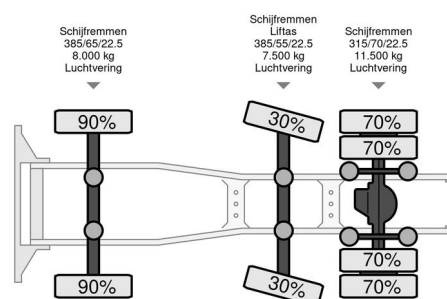

Volvo FH 540

INFORMAÇÃO GERAL

Marca	Volvo
Tipo	FH 540
Ano	2013
Quilometragem	1.048.949 km
Construção	
Classe de emissão	6

INFORMAÇÃO TÉCNICA

Primeira data de registo	29-11-2013
Placa de carro	92-BDG-8
Combustível	Diesel
Transmissão	Automático
Configuração do eixo	6x2
Peso	9.047 kg
Capacidade de carga	17.953 kg
Peso bruto	27.000 kg
Contagem de cilindros	6
Potência kw	405
Potência hp	551
Distância entre eixos	410
Comprimento	651 cm
Largura	252 cm

Volvo FH FH 540

6x2

Referentienummer: 92BDG8

ACESSÓRIOS

DESCRIÇÃO

Danos: nenhum