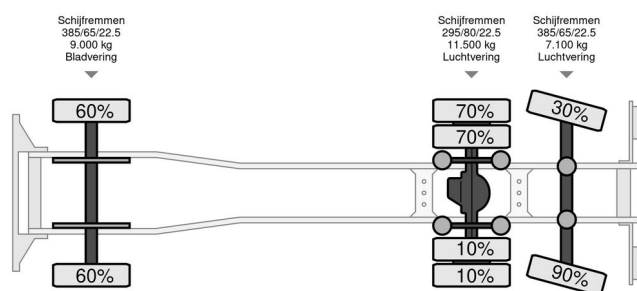

??????????

Schade: schadevrij

56m2