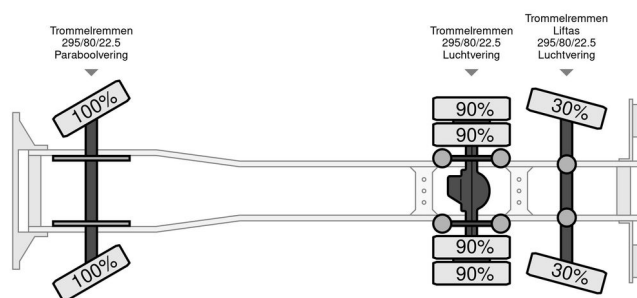

??????????

Auto is in nieuwstaat