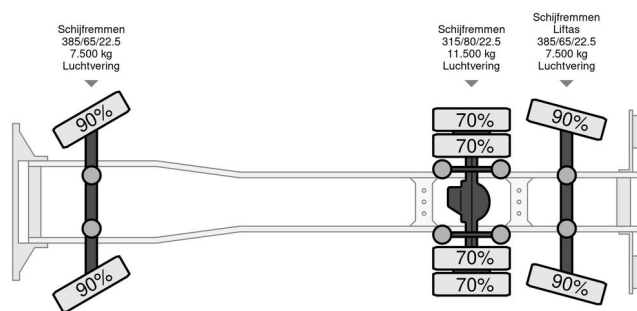

Scania R450 R450

6x2

??????????