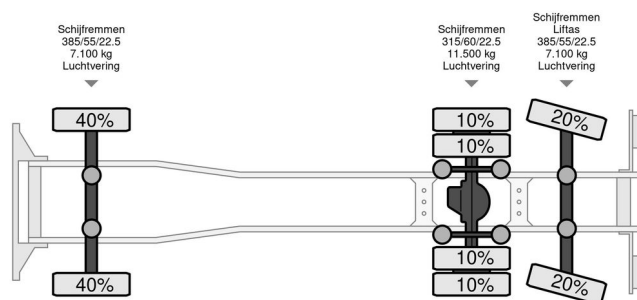

Scania R500 V8 R500 - 2006 - Retarder - Pezzaioli

???????????

Lengte van veebak 7.20mtr
Pezzaioli opbouw