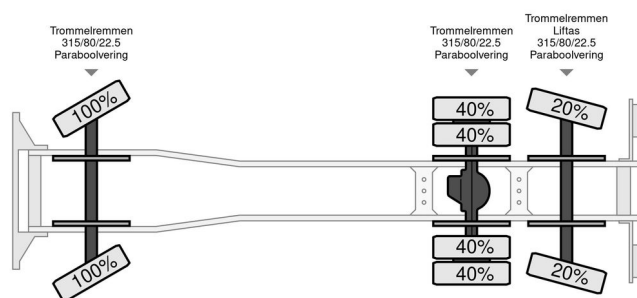

Volvo F 12.360 F 12.360 6x2