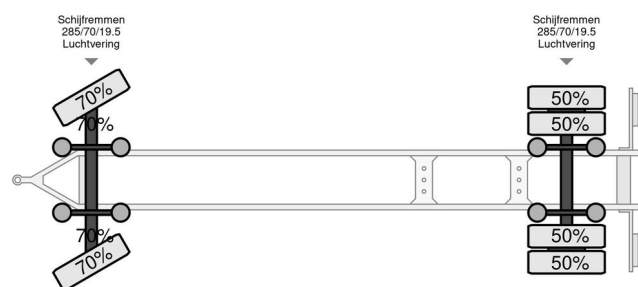

ACCESSOIRES

- 2 vloeren • 3 vloeren • 4 vloeren • ABS • Doorlaad systeem • Drink installatie • Eigen batterijen 2x • Klapdak
- Ruime kist • Schijfremmen • Schuiven • Ventilatoren

BESCHRIJVING

Laadklep: Berdex, achtersluitklep, 1750 kg
Fabrikant: Berdex NL

69m2
4 lagen biggen met inleg vloer.