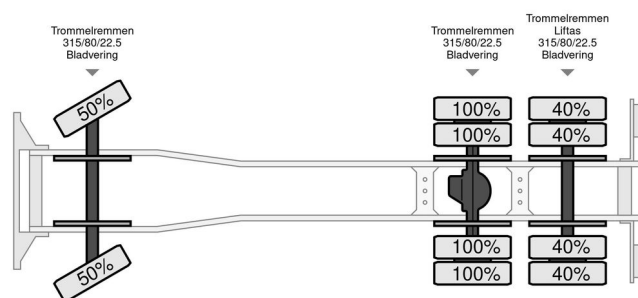

DAF FAS 2500

ALGEMENE INFORMATIE

| | |
|-------------|------------|
| Merk | DAF |
| Type | FAS 2500 |
| Bouwjaar | 1989 |
| Tellerstand | 120.444 km |
| Opbouw | Kipper |

TECHNISCHE INFORMATIE

| | |
|------------------------|----------------|
| Datum eerste toelating | 18-07-1989 |
| Brandstof | Diesel |
| Transmissie | Handgeschakeld |
| Asconfiguratie | 6x2 |
| Ledig gewicht | 11.090 kg |
| Laadgewicht | 23.000 kg |
| Max. gewicht | 34.090 kg |
| Vermogen in kW | 184 |
| Vermogen in pk | 250 |
| Wielbasis | 395 |

DAF 2500 FAS 2500

6x2

ACCESSOIRES

- Radio/Cassette speler

BESCHRIJVING

Schade: schadevrij

Lengte van bak 5.40
Mooie originele auto