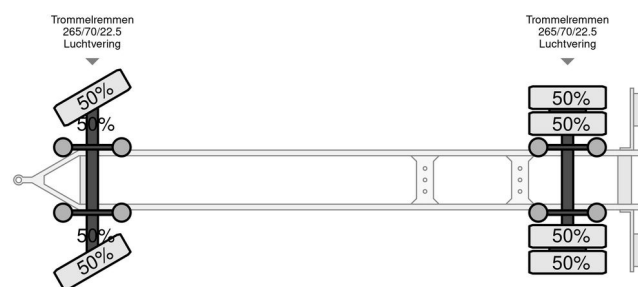

### ALGEMENE INFORMATIE

Merk	Jumbo
Type	MV 200 MMBS
Bouwjaar	2007
Opbouw	Veetransport

### TECHNISCHE INFORMATIE

Datum eerste toelating	30-06-2007
Kentekenplaat	LFJ-32-G

Jumbo MV 200 MMBS

Referentienummer: LFJ32G