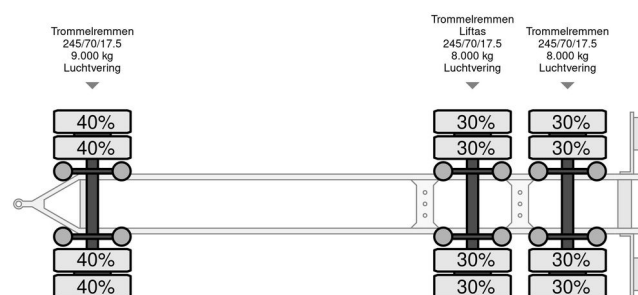

ACCESSOIRES

- 2 vloeren • 3 vloeren • ABS • Achterdeuren • Belast beweegbare vloeren • Doorlaad systeem • Drink installatie
- eigen batterijen • Hefdak • hydrauliek pomp • Langere dissel • Liftas • Luchtvering • Reservewiel • Ruime kist • Trommelremmen • Ventilatoren • Zeugenstand • Zijkleppen

BESCHRIJVING

Schade: schadevrij

3 lagen schapen, 2 lagen voor koeien,
Mooie aanhanger voor landbouwverkeer