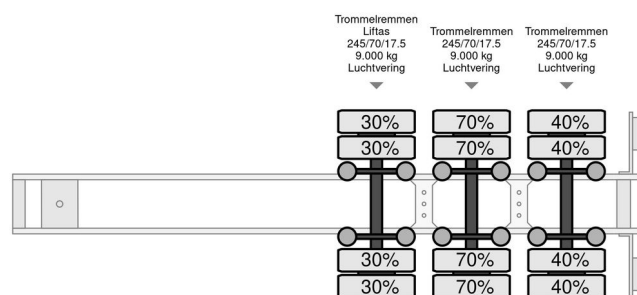

ACCESSOIRES

- 2 vloeren • ABS • Belast beweegbare vloeren • Drink installatie • eigen batterijen • GPS/GPRS • Hefdak • hydrauliek pomp • Laadklep • Led verlichting • Luchtvering
- Ruime kist • Trommelremmen • Trommel remmen • Ventilatoren • Voerdeuren

BESCHRIJVING

Schade: schadevrij

2 vloeren belast beweegbaar oplegger is nieuwstaat