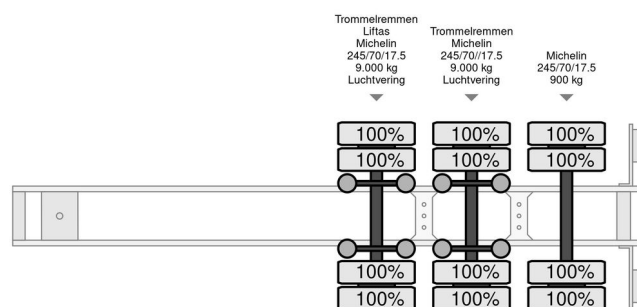

### TECHNISCHE INFORMATIE

Ledig gewicht	13.000 kg
Laadgewicht	26.500 kg
Max. gewicht	39.500 kg
Wielbasis	919
Lengte	1.360 cm
Breedte	255 cm
Hoogte	400 cm

COMPANJEN

Pezzaioli SBA 31 U - NEW - Michelin tires NEW