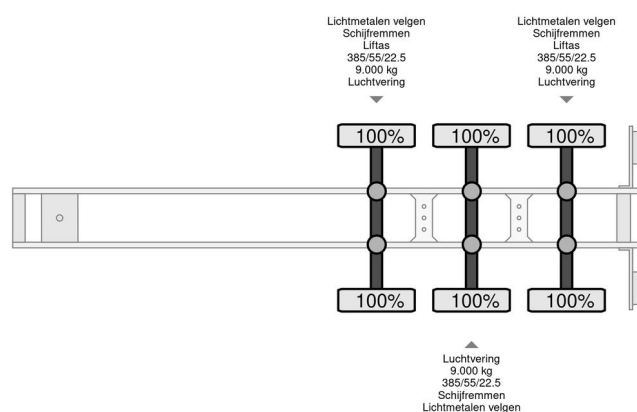

Pezzaioli SBA 63 S - NEW

ACCESSOIRES

- 3 vloeren
- ABS
- Afstand bediening
- Aggregaat
- Drink installatie
- EBS
- Eigen batterijen 2x
- Geïsoleerd hefdak
- Hydrauliek pomp
- Klap vloeren
- Laadklep
- Led verlichting
- Lichtmetalen wielen
- Liftas
- Luchtvering
- Ruime kist
- Schijfremmen
- Schuine hoeken
- Schuiven
- Ventilatoren
- Voerdeuren
- Zijdeuren

BESCHRIJVING

Deze nieuwe Pezzaioli heeft 3 lagen klapvloeren met een inloop van 1.80mtr. tussenhoogte per vloer 90 cm geïsoleerd hydraulisch hefdak. aan beide zijden drinkinstallatie en watervernevelaar. beide zijden ventilatoren blazend en afzuigen. je kunt rijden met schuiven dicht en de ventilatoren aan. de laadklep is voorzien van polyester coating met een uitschuifbaar deel voor een betere inloop. grote inspectiedeuren voor het verzorgen van de dieren. grote opslagruimte voor zaagsel en voer. 2 lift assen

DEZE OPLEGGER IS REEDS VERKOCHT

(er komen er nog 5 binnen, als u snel bent kan de kleur nog bepaalt worden).

Voor meer informatie +31653 177 629 of stuur een email info@companjen.nl