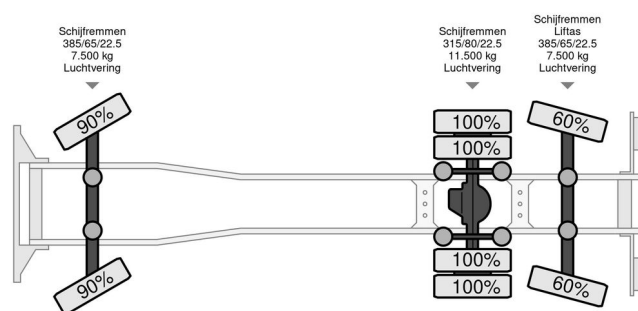

### TECHNISCHE INFORMATIE

Datum eerste toelating	13-10-2021
Brandstof	Diesel
Transmissie	Automaat
Asconfiguratie	6x2
Vermogen in kW	331
Vermogen in pk	450
Wielbasis	475

COMPANJEN

Scania R450 R450

6x2