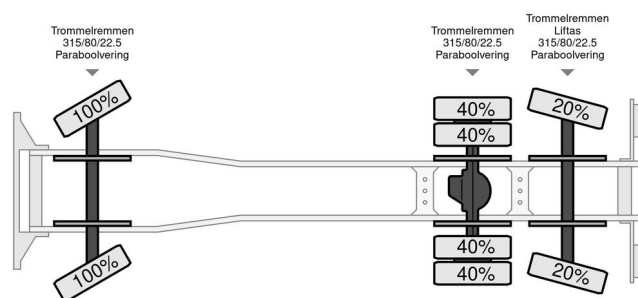

Volvo F 12.360 F 12.360 6x2

ACCESSOIRES

- Airconditioning
- Liftas
- Luchthoorn
- Paraboolvering
- Zonneklep

BESCHRIJVING